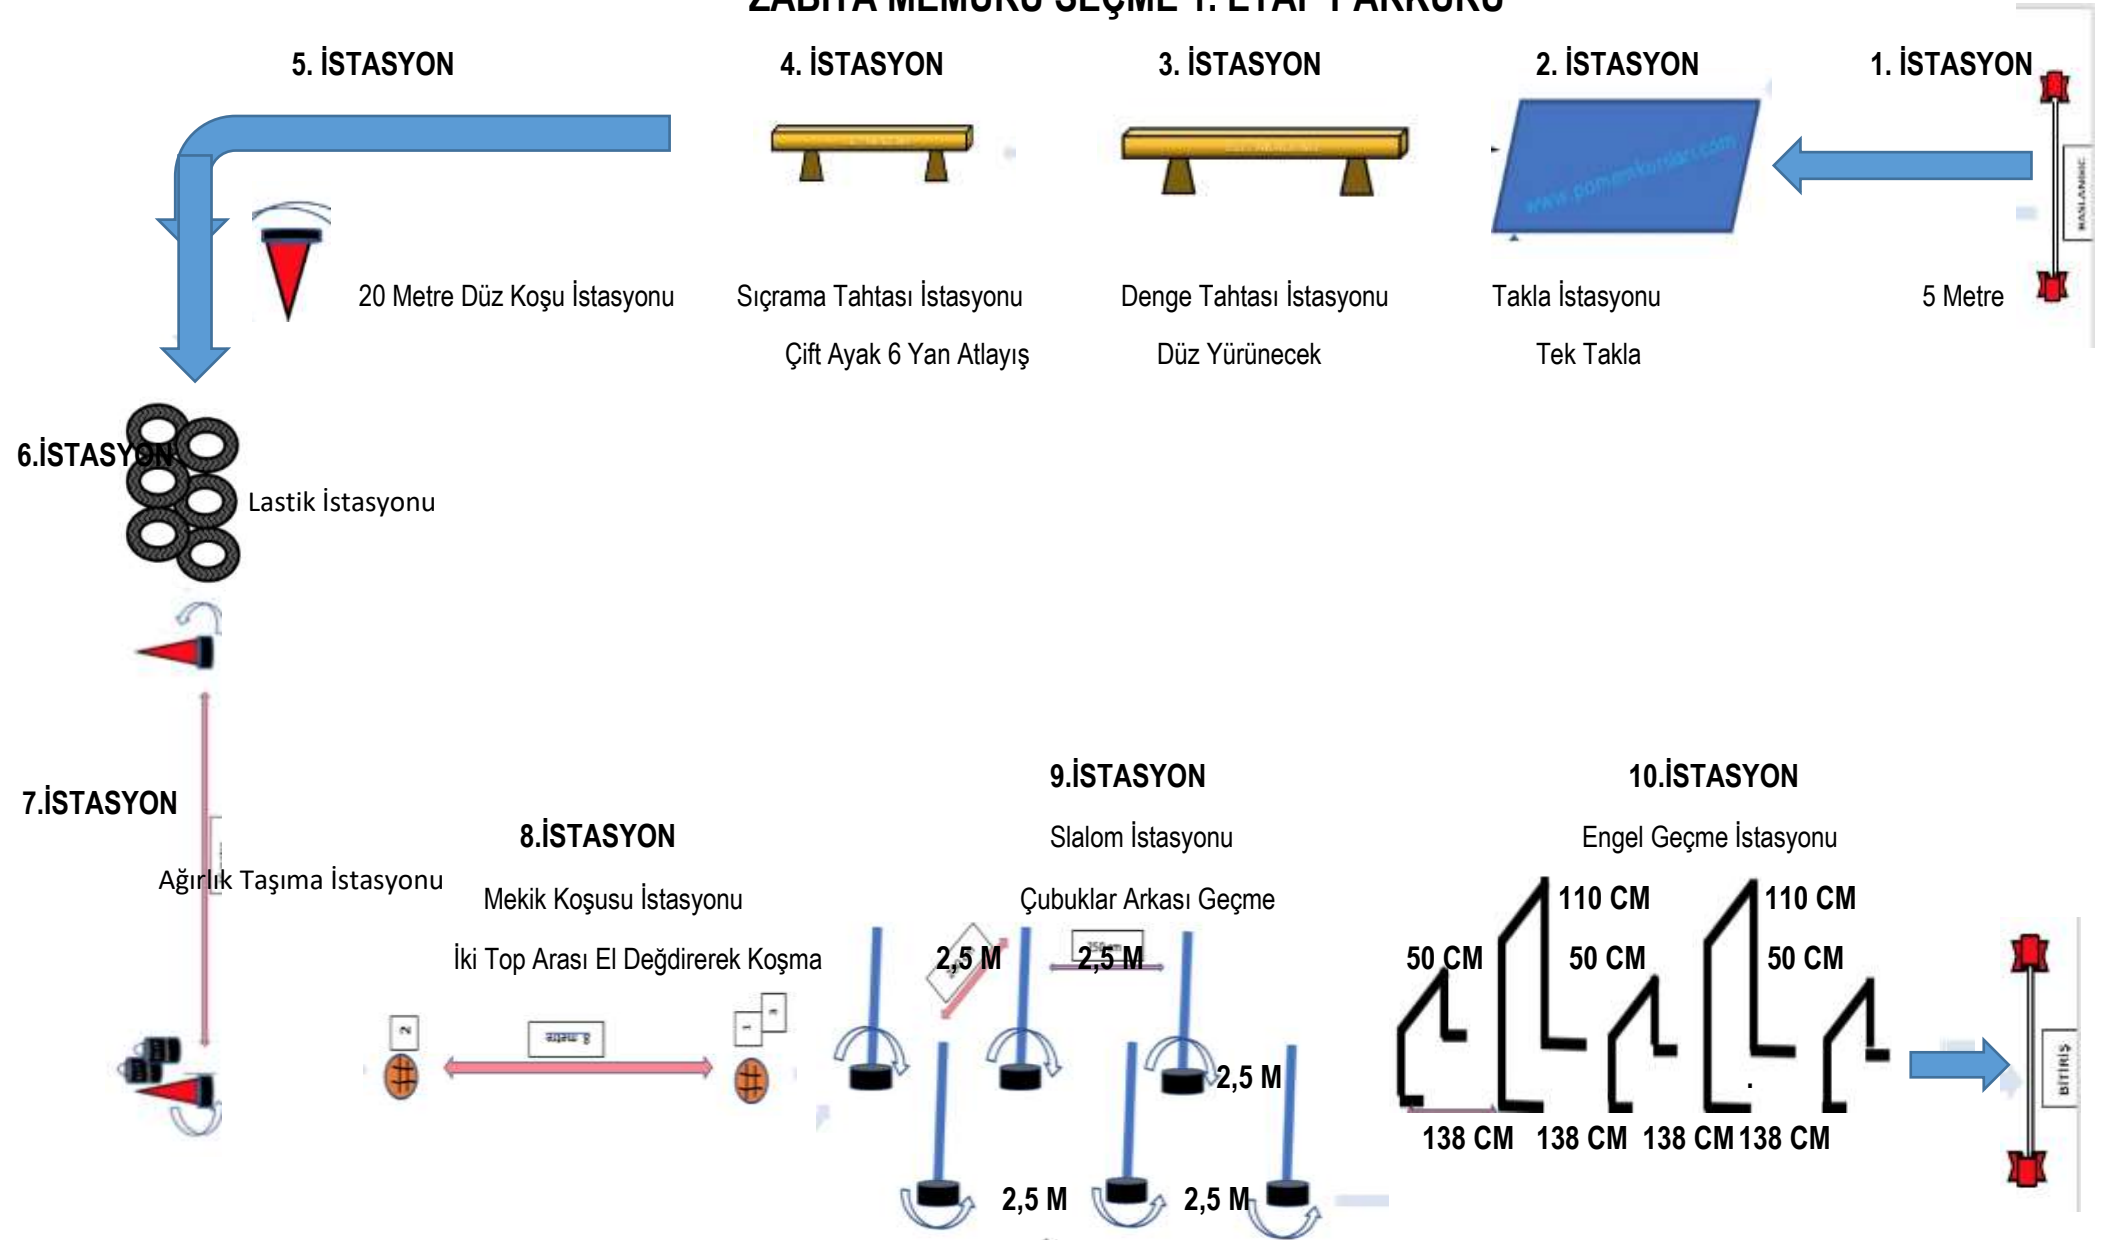

ZABITA MEMURU SEÇME 1. ETAP PARKURU

Not: 1. Etap 10 istasyondan oluşmakta olup; her istasyon 8 puan değerindedir. 1. Etap 70 saniyede tamamlanması gerekmektedir. 70 saniyeden geç bitirenler her geç kaldıkları saniye için -1 puan düşürülür.

ZABITA MEMURU SEÇME 2. ETAP PARKURU

11.İSTASYON

Barfiks İstasyonu : Erkekler 10 Adet barfiksi 30 saniye sürede tamamlayacaktır. Her barfiks 1 puandır
Kadınlar 5 Adet barfiksi 30 saniye sürede tamamlayacaktır. Her barfiks 2 puandır

12.İSTASYON

Şınav İstasyonu : Erkekler 20 Adet şınavı, 30 saniye sürede tamamlayacaktır. Her şınav 0,5 puandır.
Kadınlar 10 Adet şınavı, 30 saniye sürede tamamlayacaktır. Her şınav 1 puandır.

Not: 2. Etap 2 istasyondan oluşmakta olup her istasyon 30 saniyede tamamlanması gerekmektedir 30 saniyeden sonra yapılan barfiks ve şınavlar puanlanmayacaktır.