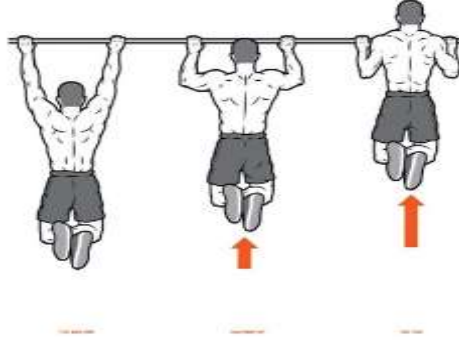

ZABITA MEMURU SEÇME 1. ETAP PARKURU

Not: 1. Etap 10 istasyondan oluşmakta olup; her istasyon 8 puan değerindedir. 1. Etap 70 saniyede tamamlanması gerekmektedir. 70 saniyeden geç bitirenler her geç kaldıkları saniye için -1 puan düşürülür.

ZABITA MEMURU SEÇME 2. ETAP PARKURU

11.İSTASYON

Barfiks İstasyonu : Erkekler 10 Adet barfiksi 30 saniye sürede tamamlayacaktır. Her barfiks 1 puandır
Kadınlar 5 Adet barfiksi 30 saniye sürede tamamlayacaktır. Her barfiks 2 puandır